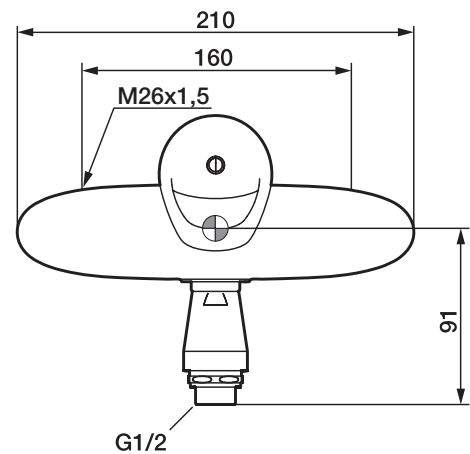

Utförande	FMM nr	RSK nr
Krom	8140-0000	830 98 08